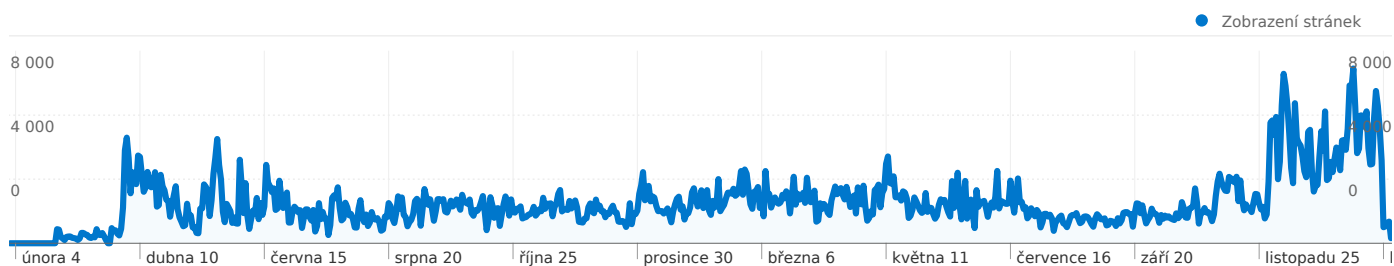

Stránky této adresy byly celkově zobrazeny 1 234 576 x

1 234 576 Zobrazení stránek

894 567 Jedinečná zobrazení

29,43% Poměr návratů

Hlavní obsah

Stránky	Zobrazení stránek	% zobrazení stránek
/	196 332	15,92%
/database.html	95 454	7,74%
/vzkazy.html	75 006	6,08%
/forum.html	72 949	5,92%
/souteze.html	49 133	3,98%