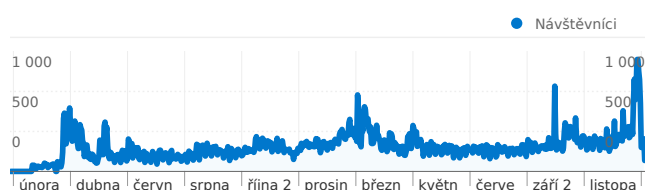

Použití stránek

240 755 Návštěvy

29,43% Poměr návratů

1 234 576 Zobrazení stránek

00:07:51 Prům. doba na stránce

5,13 Stránky/návštěva

29,74% % nových návštěv

Přehled návštěvníků

 **240 755** Návštěvy

 **71 899** Absolutní jedineční návštěvníci

 **1 234 576** Zobrazení stránek

 **5,13** Průměrná zobrazení stránek

 **00:07:51** Doba na stránce

 **29,43%** Poměr návratů

 **29,74%** Nové návštěvy

240 755 návštěv přišlo z 127 země/teritoria

Použití stránek

Návštěvy 240 755 % z celkového počtu stránek: 100,00%		Stránky/návštěva 5,13 Prům. stránky: 5,13 (0,00%)		Prům. doba na stránce 00:07:51 Prům. stránky: 00:07:51 (0,00%)		% nových návštěv 29,77% Prům. stránky: 29,74% (0,11%)		Poměr návratů 29,43% Prům. stránky: 29,43% (0,00%)	
Země/teritorium	Návštěvy	Stránky/návštěva	Prům. doba na stránce	% nových návštěv	Poměr návratů				
Czech Republic	230 383	5,20	00:07:52	29,06%	28,64%				
Slovakia	4 022	3,56	00:07:19	33,69%	45,00%				
Germany	1 581	3,81	00:14:01	42,19%	33,40%				
United States	1 396	2,69	00:04:04	31,59%	47,78%				
United Kingdom	367	3,28	00:02:39	66,49%	51,77%				
France	345	5,46	00:05:51	33,33%	29,28%				
Brazil	209	1,13	00:00:17	100,00%	92,34%				
Italy	194	2,62	00:03:11	34,02%	60,31%				
Poland	170	1,96	00:01:36	62,94%	65,29%				
Netherlands	150	6,33	00:04:27	62,67%	33,33%				

1 - 10 z 127

Stránky této adresy byly celkově zobrazeny 1 234 576 x

 **1 234 576** Zobrazení stránek

 **894 567** Jedinečná zobrazení

 **29,43%** Poměr návratů

Hlavní obsah

Stránky	Zobrazení stránek	% zobrazení stránek
/	196 332	15,92%
/database.html	95 454	7,74%
/vzkazy.html	75 006	6,08%
/forum.html	72 949	5,92%
/souteze.html	49 133	3,98%