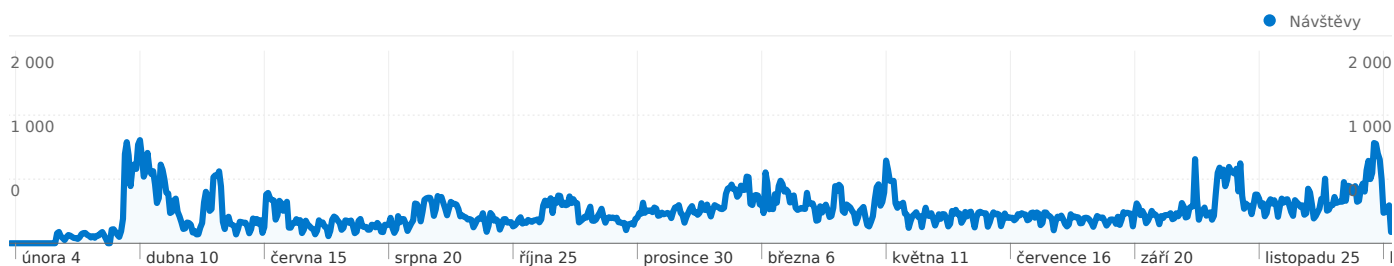

 **240 755** Návštěvy

 **71 899** Absolutní jedineční návštěvníci

 **1 234 576** Zobrazení stránek

 **5,13** Průměrná zobrazení stránek

 **00:07:51** Doba na stránce

 **29,43%** Poměr návratů

 **29,74%** Nové návštěvy

Ze všech zdrojů provozu byl odeslán celkový počet 240 755 návštěv

 **38,97%** Přímý provoz

 **20,32%** Odkazující stránky

 **40,71%** Vyhledávače

- **Vyhledávače**
98 000,00 (40,71%)
- **Přímý provoz**
93 823,00 (38,97%)
- **Odkazující stránky**
48 928,00 (20,32%)
- **Jiné**
4 (> 0,00%)