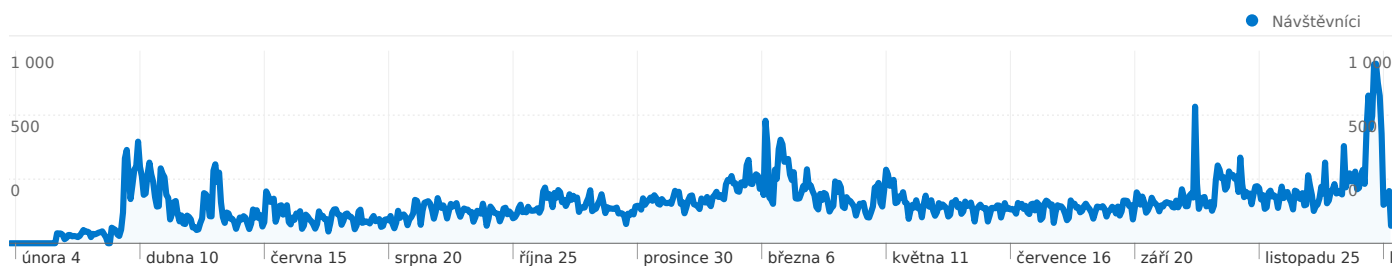

Počet návštěvníků této stránky: 71 899

240 755 Návštěvy

71 899 Absolutní jedineční návštěvníci

1 234 576 Zobrazení stránek

5,13 Průměrná zobrazení stránek

00:07:51 Doba na stránce

29,43% Poměr návratů

29,74% Nové návštěvy

Technický profil

Prohlížeč	Návštěvy	% návštěv	Rychlost připojení	Návštěvy	% návštěv
Internet Explorer	130 852	54,35%	Unknown	149 184	61,97%
Firefox	81 003	33,65%	DSL	56 042	23,28%
Opera	16 780	6,97%	Cable	21 832	9,07%
Mozilla Compatible Agent	5 691	2,36%	Dialup	8 014	3,33%
Chrome	3 786	1,57%	T1	4 323	1,80%