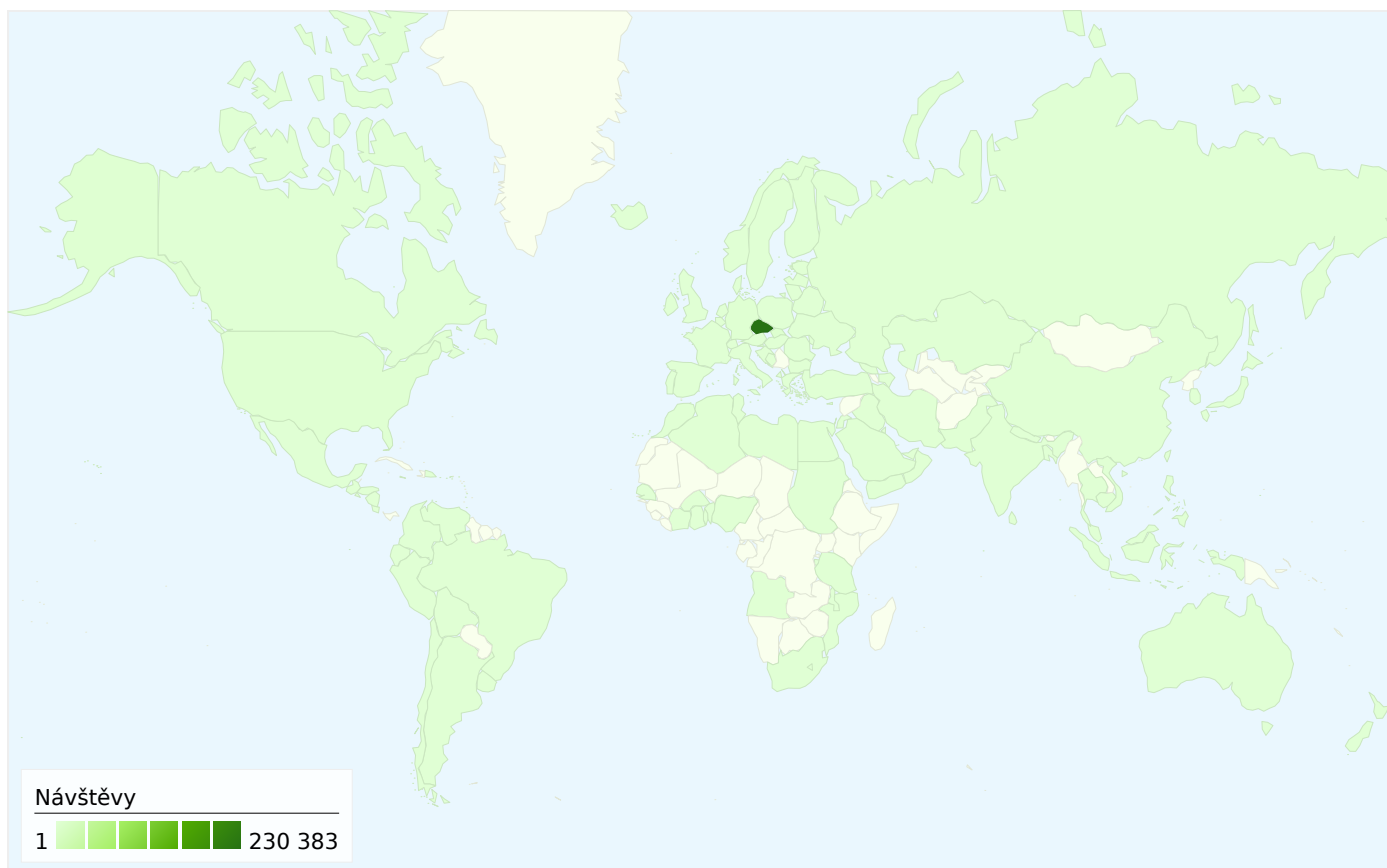

Použití stránek

240 755 Návštěvy

29,43% Poměr návratů

1 234 576 Zobrazení stránek

00:07:51 Prům. doba na stránce

5,13 Stránky/návštěva

29,74% % nových návštěv

Přehled návštěvníků

Návštěvníci
71 899

Překryvná data mapy

Přehled zdrojů provozu

- **Vyhledávače**
98 000,00 (40,71%)
- **Přímý provoz**
93 823,00 (38,97%)
- **Odkazující stránky**
48 928,00 (20,32%)
- **Jiné**
4 (> 0,00%)

Ze všech zdrojů provozu byl odeslán celkový počet 240 755 návštěv

 **38,97%** Přímý provoz

 **20,32%** Odkazující stránky

 **40,71%** Vyhledávače

- **Vyhledávače**
98 000,00 (40,71%)
- **Přímý provoz**
93 823,00 (38,97%)
- **Odkazující stránky**
48 928,00 (20,32%)
- **Jiné**
4 (> 0,00%)

240 755 návštěv přišlo z 127 země/teritoria

Použití stránek

Návštěvy 240 755 % z celkového počtu stránek: 100,00%		Stránky/návštěva 5,13 Prům. stránky: 5,13 (0,00%)		Prům. doba na stránce 00:07:51 Prům. stránky: 00:07:51 (0,00%)		% nových návštěv 29,77% Prům. stránky: 29,74% (0,11%)		Poměr návratů 29,43% Prům. stránky: 29,43% (0,00%)	
Země/teritorium	Návštěvy	Stránky/návštěva	Prům. doba na stránce	% nových návštěv	Poměr návratů				
Czech Republic	230 383	5,20	00:07:52	29,06%	28,64%				
Slovakia	4 022	3,56	00:07:19	33,69%	45,00%				
Germany	1 581	3,81	00:14:01	42,19%	33,40%				
United States	1 396	2,69	00:04:04	31,59%	47,78%				
United Kingdom	367	3,28	00:02:39	66,49%	51,77%				
France	345	5,46	00:05:51	33,33%	29,28%				
Brazil	209	1,13	00:00:17	100,00%	92,34%				
Italy	194	2,62	00:03:11	34,02%	60,31%				
Poland	170	1,96	00:01:36	62,94%	65,29%				
Netherlands	150	6,33	00:04:27	62,67%	33,33%				