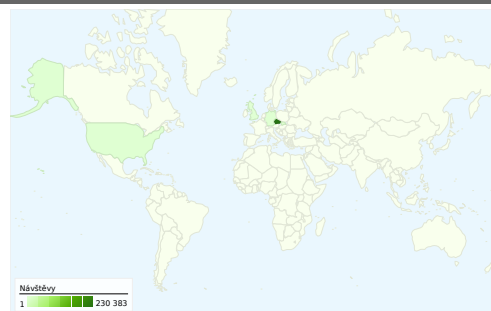

Použití stránek

240 755 Návštěvy

29,43% Poměr návratů

1 234 576 Zobrazení stránek

00:07:51 Prům. doba na stránce

5,13 Stránky/návštěva

29,74% % nových návštěv

Přehled návštěvníků

Návštěvníci
71 899

Překryvná data mapy

Přehled zdrojů provozu

- **Vyhledávače**
98 000,00 (40,71%)
- **Přímý provoz**
93 823,00 (38,97%)
- **Odkazující stránky**
48 928,00 (20,32%)
- **Jiné**
4 (> 0,00%)

240 755 návštěv přišlo z 127 země/teritoria

Použití stránek

Návštěvy 240 755 % z celkového počtu stránek: 100,00%		Stránky/návštěva 5,13 Prům. stránky: 5,13 (0,00%)		Prům. doba na stránce 00:07:51 Prům. stránky: 00:07:51 (0,00%)		% nových návštěv 29,77% Prům. stránky: 29,74% (0,11%)		Poměr návratů 29,43% Prům. stránky: 29,43% (0,00%)	
Země/teritorium	Návštěvy	Stránky/návštěva	Prům. doba na stránce	% nových návštěv	Poměr návratů				
Czech Republic	230 383	5,20	00:07:52	29,06%	28,64%				
Slovakia	4 022	3,56	00:07:19	33,69%	45,00%				
Germany	1 581	3,81	00:14:01	42,19%	33,40%				
United States	1 396	2,69	00:04:04	31,59%	47,78%				
United Kingdom	367	3,28	00:02:39	66,49%	51,77%				
France	345	5,46	00:05:51	33,33%	29,28%				
Brazil	209	1,13	00:00:17	100,00%	92,34%				
Italy	194	2,62	00:03:11	34,02%	60,31%				
Poland	170	1,96	00:01:36	62,94%	65,29%				
Netherlands	150	6,33	00:04:27	62,67%	33,33%				

1 - 10 z 127

Stránky této adresy byly celkově zobrazeny 1 234 576 x

 **1 234 576** Zobrazení stránek

 **894 567** Jedinečná zobrazení

 **29,43%** Poměr návratů

Hlavní obsah

Stránky	Zobrazení stránek	% zobrazení stránek
/	196 332	15,92%
/database.html	95 454	7,74%
/vzkazy.html	75 006	6,08%
/forum.html	72 949	5,92%
/souteze.html	49 133	3,98%