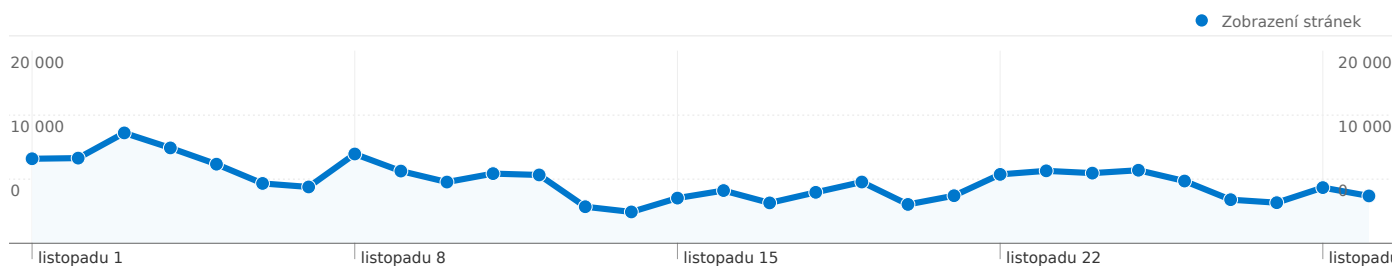

Počet zobrazení stránek tohoto webu: 194 660

194 660 Zobrazení stránek

63 525 Jedinečná zobrazení

0,06 % Míra opuštění

Nejnavštěvovanější stránky

stránky	Zobrazení stránek	% Zobrazení stránek
/	27 024	13,88 %
/viewforum.php?f=3	18 747	9,63 %
/index.php	10 058	5,17 %
/viewforum.php?f=1	3 535	1,82 %
/viewforum.php?f=15	2 607	1,34 %