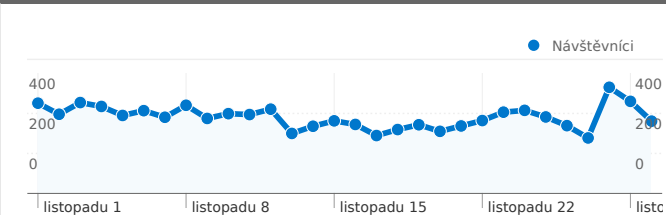

Používání webu

12 938 Návštěvy

0,06 % Míra opuštění

194 660 Zobrazení stránek

00:10:04 Prům. doba na webu

15,05 Stránky/návštěva

23,92 % % Nové návštěvy

Přehled návštěvníků

Počet návštěvníků této stránky: 4 035

12 938 Návštěvy

4 035 Absolutní unikátní návštěvníci

194 660 Zobrazení stránek

15,05 Průměrná zobrazení stránky

00:10:04 Doba na webu

0,06 % Míra opuštění

23,92 % Nové návštěvy

Používání webu

Návštěvy 12 938 % z celkového počtu stránek: 100,00 %		Stránky/návštěva 15,05 Průměr stránek 15,05 (0,00 %)		Prům. doba na webu 00:10:04 Průměr stránek 00:10:04 (0,00 %)		% Nové návštěvy 23,96 % Průměr stránek 23,92 % (0,16 %)		Míra opuštění 0,06 % Průměr stránek 0,06 % (0,00 %)	
Země/teritorium	Návštěvy	Stránky/návštěva	Prům. doba na webu	% Nové návštěvy	Míra opuštění				
Czech Republic	12 302	15,17	00:09:50	23,01 %	0,06 %				
Slovakia	274	13,97	00:10:03	47,45 %	0,36 %				
Germany	75	12,37	00:02:37	34,67 %	0,00 %				
Poland	55	21,38	00:19:27	20,00 %	0,00 %				
Norway	55	11,82	00:03:32	1,82 %	0,00 %				
United States	30	4,40	02:19:07	86,67 %	0,00 %				
Finland	30	11,93	00:11:55	6,67 %	0,00 %				
United Kingdom	21	9,81	00:02:42	42,86 %	0,00 %				
(not set)	10	8,80	00:09:54	60,00 %	0,00 %				
Latvia	9	11,33	00:13:39	11,11 %	0,00 %				

1–10 z 39

Počet zobrazení stránek tohoto webu: 194 660

194 660 Zobrazení stránek

63 525 Jedinečná zobrazení

0,06 % Míra opuštění

Nejnavštěvovanější stránky

stránky	Zobrazení stránek	% Zobrazení stránek
/	27 024	13,88 %
/viewforum.php?f=3	18 747	9,63 %
/index.php	10 058	5,17 %
/viewforum.php?f=1	3 535	1,82 %
/viewforum.php?f=15	2 607	1,34 %