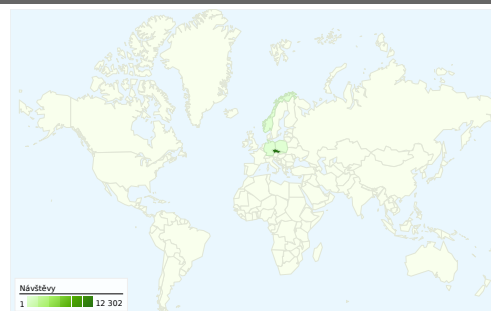

Používání webu

12 938 Návštěvy

0,06 % Míra opuštění

194 660 Zobrazení stránek

00:10:04 Prům. doba na webu

15,05 Stránky/návštěva

23,92 % % Nové návštěvy

Přehled návštěvníků

Návštěvníci
4 035

Vizualizace na mapě

Přehled zdrojů provozu

- **Vyhledávače**
6 804,00 (52,59 %)
- **Přímá návštěvnost**
3 578,00 (27,65 %)
- **Odkazující stránky**
2 556,00 (19,76 %)

Přehled obsahu

stránky	Zobrazení stránek	% Zobrazení stránek
/	27 024	13,88 %
/viewforum.php?f=3	18 747	9,63 %
/index.php	10 058	5,17 %
/viewforum.php?f=1	3 535	1,82 %
/viewforum.php?f=15	2 607	1,34 %

Počet návštěvníků této stránky: 4 035

12 938 Návštěvy

4 035 Absolutní unikátní návštěvníci

194 660 Zobrazení stránek

15,05 Průměrná zobrazení stránky

00:10:04 Doba na webu

0,06 % Míra opuštění

23,92 % Nové návštěvy

Používání webu

Návštěvy 12 938 % z celkového počtu stránek: 100,00 %		Stránky/návštěva 15,05 Průměr stránek 15,05 (0,00 %)		Prům. doba na webu 00:10:04 Průměr stránek 00:10:04 (0,00 %)		% Nové návštěvy 23,96 % Průměr stránek 23,92 % (0,16 %)		Míra opuštění 0,06 % Průměr stránek 0,06 % (0,00 %)	
Země/teritorium	Návštěvy	Stránky/návštěva	Prům. doba na webu	% Nové návštěvy	Míra opuštění				
Czech Republic	12 302	15,17	00:09:50	23,01 %	0,06 %				
Slovakia	274	13,97	00:10:03	47,45 %	0,36 %				
Germany	75	12,37	00:02:37	34,67 %	0,00 %				
Poland	55	21,38	00:19:27	20,00 %	0,00 %				
Norway	55	11,82	00:03:32	1,82 %	0,00 %				
United States	30	4,40	02:19:07	86,67 %	0,00 %				
Finland	30	11,93	00:11:55	6,67 %	0,00 %				
United Kingdom	21	9,81	00:02:42	42,86 %	0,00 %				
(not set)	10	8,80	00:09:54	60,00 %	0,00 %				
Latvia	9	11,33	00:13:39	11,11 %	0,00 %				