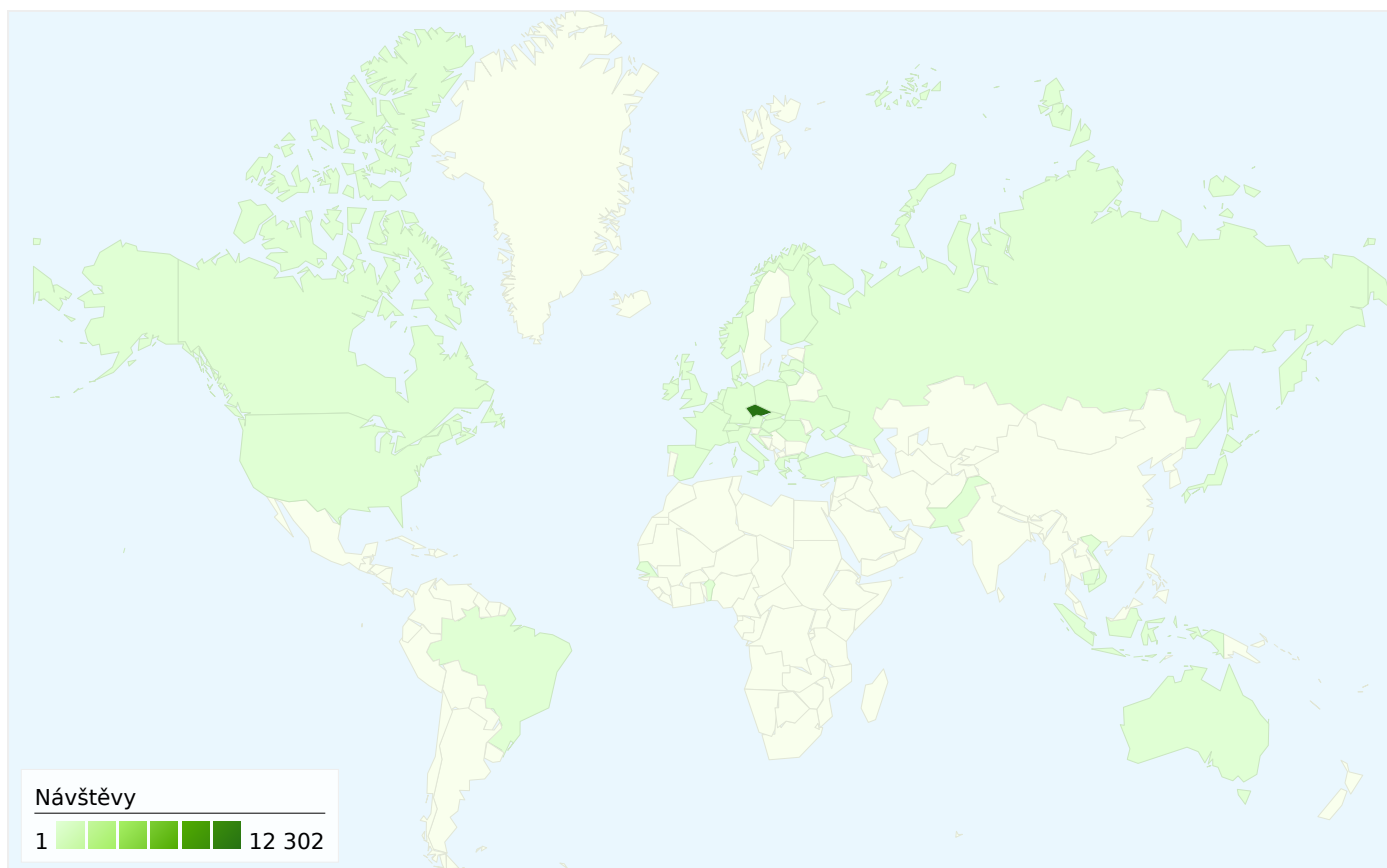

Ze segmentů typu země/teritoria v počtu 39 přišel tento počet návštěv: 12 938.

Používání webu

Návštěvy 12 938 % z celkového počtu stránek: 100,00 %		Stránky/návštěva 15,05 Průměr stránek 15,05 (0,00 %)		Prům. doba na webu 00:10:04 Průměr stránek 00:10:04 (0,00 %)		% Nové návštěvy 23,96 % Průměr stránek 23,92 % (0,16 %)		Míra opuštění 0,06 % Průměr stránek 0,06 % (0,00 %)	
Země/teritorium	Návštěvy	Stránky/návštěva	Prům. doba na webu	% Nové návštěvy	Míra opuštění				
Czech Republic	12 302	15,17	00:09:50	23,01 %	0,06 %				
Slovakia	274	13,97	00:10:03	47,45 %	0,36 %				
Germany	75	12,37	00:02:37	34,67 %	0,00 %				
Poland	55	21,38	00:19:27	20,00 %	0,00 %				
Norway	55	11,82	00:03:32	1,82 %	0,00 %				
United States	30	4,40	02:19:07	86,67 %	0,00 %				
Finland	30	11,93	00:11:55	6,67 %	0,00 %				
United Kingdom	21	9,81	00:02:42	42,86 %	0,00 %				
(not set)	10	8,80	00:09:54	60,00 %	0,00 %				
Latvia	9	11,33	00:13:39	11,11 %	0,00 %				

1–10 z 39