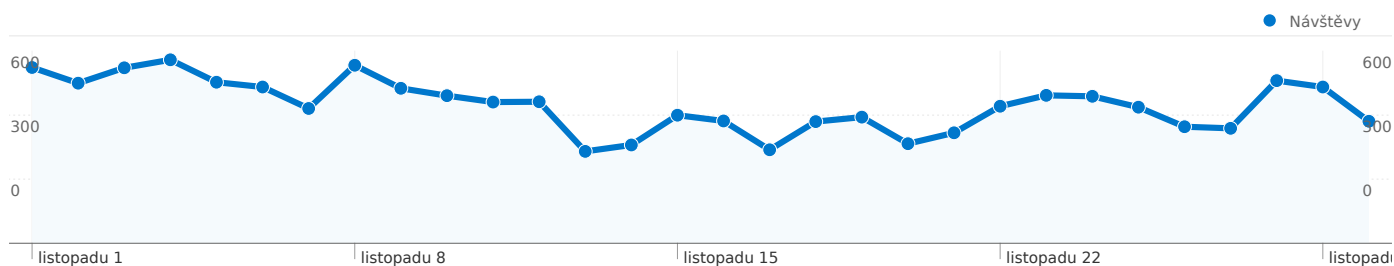

Všechny zdroje návštěvnosti odeslaly celkem následující počet návštěv: 12 938.

27,65 % Přímá návštěvnost

19,76 % Odkazující stránky

52,59 % Vyhledávače

- **Vyhledávače**
  6 804,00 (52,59 %)
- **Přímá návštěvnost**
  3 578,00 (27,65 %)
- **Odkazující stránky**
  2 556,00 (19,76 %)

Nejvýkonnější zdroje provozu

Zdroje	Návštěvy	% návštěvy
seznam (organic)	4 526	34,98 %
(direct) ((none))	3 578	27,65 %
google (organic)	2 144	16,57 %
facebook.com (referral)	829	6,41 %
boxeri.estranky.cz (referral)	511	3,95 %

Klíčová slova	Návštěvy	% návštěvy
frbul	2 195	32,26 %
francouzský buldoček	1 017	14,95 %
www.frbul.cz	284	4,17 %
fotky buldočků	165	2,43 %
buldoček	130	1,91 %