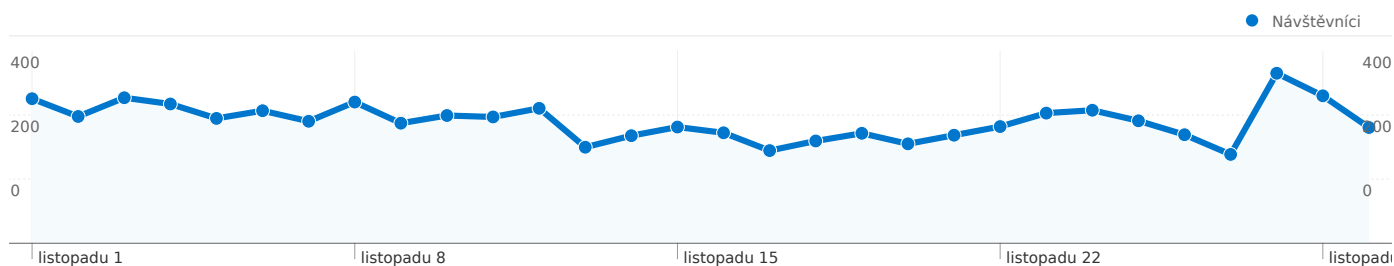

Používání webu

12 938 Návštěvy

0,06 % Míra opuštění

194 660 Zobrazení stránek

00:10:04 Prům. doba na webu

15,05 Stránky/návštěva

23,92 % % Nové návštěvy

Přehled návštěvníků

Návštěvníci
4 035

Vizualizace na mapě

Přehled zdrojů provozu

- **Vyhledávače**
6 804,00 (52,59 %)
- **Přímá návštěvnost**
3 578,00 (27,65 %)
- **Odkazující stránky**
2 556,00 (19,76 %)

Přehled obsahu

stránky	Zobrazení stránek	% Zobrazení stránek
/	27 024	13,88 %
/viewforum.php?f=3	18 747	9,63 %
/index.php	10 058	5,17 %
/viewforum.php?f=1	3 535	1,82 %
/viewforum.php?f=15	2 607	1,34 %

Počet návštěvníků této stránky: 4 035

12 938 Návštěvy

4 035 Absolutní unikátní návštěvníci

194 660 Zobrazení stránek

15,05 Průměrná zobrazení stránky

00:10:04 Doba na webu

0,06 % Míra opuštění

23,92 % Nové návštěvy

1–10 z 39

Počet zobrazení stránek tohoto webu: 194 660

194 660 Zobrazení stránek

63 525 Jedinečná zobrazení

0,06 % Míra opuštění

Nejnavštěvovanější stránky

stránky	Zobrazení stránek	% Zobrazení stránek
/	27 024	13,88 %
/viewforum.php?f=3	18 747	9,63 %
/index.php	10 058	5,17 %
/viewforum.php?f=1	3 535	1,82 %
/viewforum.php?f=15	2 607	1,34 %