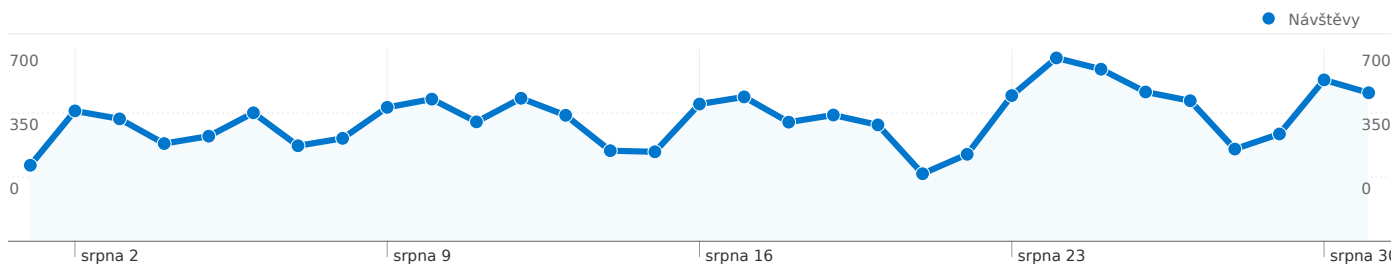

Počet návštěvníků této stránky: 4 498

13 850 Návštěvy

4 498 Absolutní unikátní návštěvníci

272 308 Zobrazení stránek

19,66 Průměrná zobrazení stránky

00:11:35 Doba na webu

0,09 % Míra opuštění

25,03 % Nové návštěvy

Ze všech zdrojů provozu byl odeslán celkový počet návštěv: 13 850

30,51 % Přímá návštěvnost

23,77 % Odkazující stránky

45,72 % Vyhledávače

■ Vyhledávače
6 332,00 (45,72 %)

■ Přímá návštěvnost
4 226,00 (30,51 %)