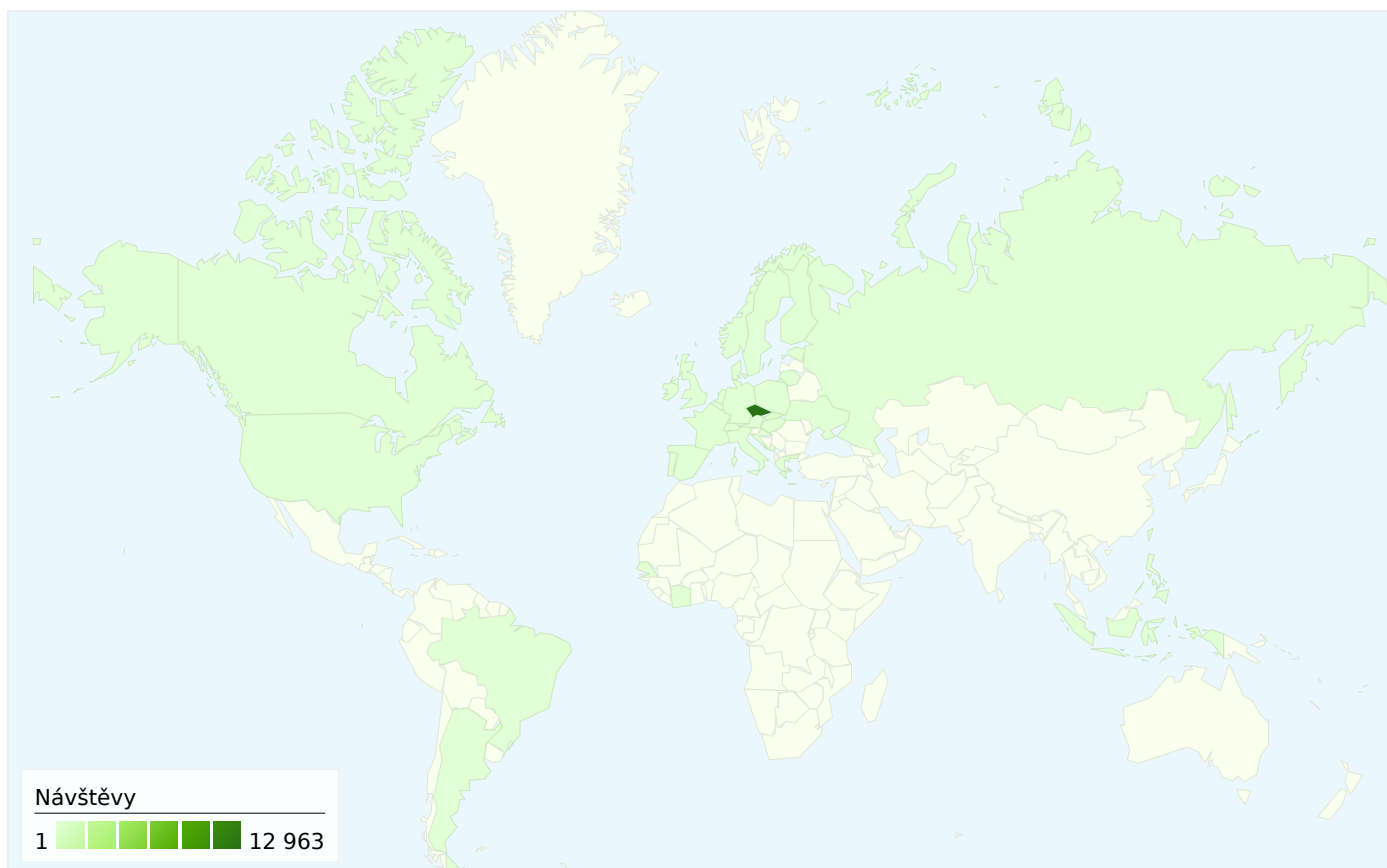

Návštěvníci
4 498

Vizualizace na mapě

Přehled zdrojů provozu

- **Vyhledávače**
6 332,00 (45,72 %)
- **Přímá návštěvnost**
4 226,00 (30,51 %)
- **Odkazující stránky**
3 292,00 (23,77 %)

Přehled obsahu

stránky	Zobrazení stránek	% Zobrazení stránek
/index.php	24 917	9,15 %
/viewforum.php?f=3	24 800	9,11 %
/	22 777	8,36 %
/viewforum.php?f=1	14 746	5,42 %
/viewforum.php?f=15	6 583	2,42 %

Počet návštěvníků této stránky: 4 498

13 850 Návštěvy

4 498 Absolutní unikátní návštěvníci

272 308 Zobrazení stránek

19,66 Průměrná zobrazení stránky

00:11:35 Doba na webu

0,09 % Míra opuštění

25,03 % Nové návštěvy

Ze všech zdrojů provozu byl odeslán celkový počet návštěv: 13 850

30,51 % Přímá návštěvnost

23,77 % Odkazující stránky

45,72 % Vyhledávače

■ Vyhledávače
6 332,00 (45,72 %)

■ Přímá návštěvnost
4 226,00 (30,51 %)

13 85037země/teritoria

Používání webu

Návštěvy 13 850 % z celkového počtu stránek: 100,00 %		Stránky/návštěva 19,66 Průměr stránek 19,66 (0,00 %)		Prům. doba na webu 00:11:35 Průměr stránek 00:11:35 (0,00 %)		% Nové návštěvy 25,10 % Průměr stránek 25,03 % (0,29 %)		Míra opuštění 0,09 % Průměr stránek 0,09 % (0,00 %)	
Země/teritorium	Návštěvy	Stránky/návštěva	Prům. doba na webu	% Nové návštěvy	Míra opuštění				
Czech Republic	12 963	19,68	00:11:10	24,54 %	0,09 %				
Slovakia	413	19,45	00:13:55	32,93 %	0,24 %				
Estonia	123	35,30	00:59:33	0,00 %	0,00 %				
France	72	19,81	00:09:02	25,00 %	0,00 %				
Germany	55	9,16	00:03:35	56,36 %	0,00 %				
Finland	51	16,35	00:16:14	0,00 %	0,00 %				
United States	26	17,65	00:06:27	65,38 %	0,00 %				
(not set)	25	6,56	00:02:10	44,00 %	0,00 %				
United Kingdom	18	19,33	00:09:48	55,56 %	0,00 %				
Poland	13	6,31	00:01:27	76,92 %	0,00 %				