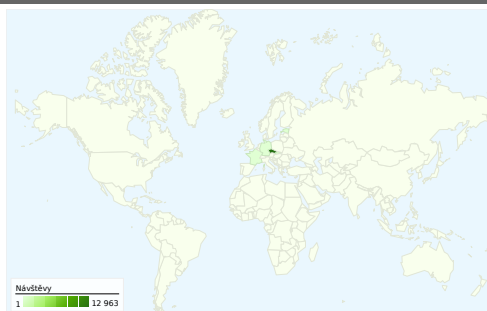

Používání webu

13 850 Návštěvy

0,09 % Míra opuštění

272 308 Zobrazení stránek

00:11:35 Prům. doba na webu

19,66 Stránky/návštěva

25,03 % % Nové návštěvy

Přehled návštěvníků

Návštěvníci
4 498

Vizualizace na mapě

Přehled zdrojů provozu

- **Vyhledávače**
6 332,00 (45,72 %)
- **Přímá návštěvnost**
4 226,00 (30,51 %)
- **Odkazující stránky**
3 292,00 (23,77 %)

Přehled obsahu

stránky	Zobrazení stránek	% Zobrazení stránek
/index.php	24 917	9,15 %
/viewforum.php?f=3	24 800	9,11 %
/	22 777	8,36 %
/viewforum.php?f=1	14 746	5,42 %
/viewforum.php?f=15	6 583	2,42 %

Počet návštěvníků této stránky: 4 498

13 850 Návštěvy

4 498 Absolutní unikátní návštěvníci

272 308 Zobrazení stránek

19,66 Průměrná zobrazení stránky

00:11:35 Doba na webu

0,09 % Míra opuštění

25,03 % Nové návštěvy

13 85037země/teritoria

Používání webu

Návštěvy 13 850 % z celkového počtu stránek: 100,00 %		Stránky/návštěva 19,66 Průměr stránek 19,66 (0,00 %)		Prům. doba na webu 00:11:35 Průměr stránek 00:11:35 (0,00 %)		% Nové návštěvy 25,10 % Průměr stránek 25,03 % (0,29 %)		Míra opuštění 0,09 % Průměr stránek 0,09 % (0,00 %)	
Země/teritorium	Návštěvy	Stránky/návštěva	Prům. doba na webu	% Nové návštěvy	Míra opuštění				
Czech Republic	12 963	19,68	00:11:10	24,54 %	0,09 %				
Slovakia	413	19,45	00:13:55	32,93 %	0,24 %				
Estonia	123	35,30	00:59:33	0,00 %	0,00 %				
France	72	19,81	00:09:02	25,00 %	0,00 %				
Germany	55	9,16	00:03:35	56,36 %	0,00 %				
Finland	51	16,35	00:16:14	0,00 %	0,00 %				
United States	26	17,65	00:06:27	65,38 %	0,00 %				
(not set)	25	6,56	00:02:10	44,00 %	0,00 %				
United Kingdom	18	19,33	00:09:48	55,56 %	0,00 %				
Poland	13	6,31	00:01:27	76,92 %	0,00 %				