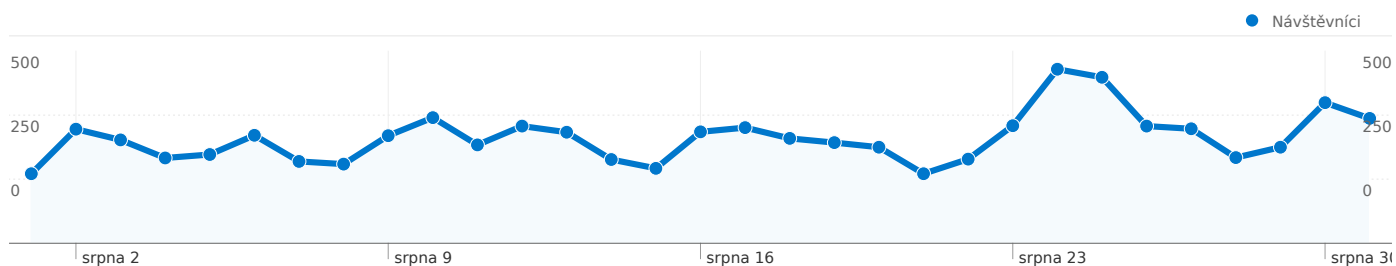

Používání webu

13 850 Návštěvy

0,09 % Míra opuštění

272 308 Zobrazení stránek

00:11:35 Prům. doba na webu

19,66 Stránky/návštěva

25,03 % % Nové návštěvy

Přehled návštěvníků

Návštěvníci
4 498

Vizualizace na mapě

Přehled zdrojů provozu

- **Vyhledávače**
6 332,00 (45,72 %)
- **Přímá návštěvnost**
4 226,00 (30,51 %)
- **Odkazující stránky**
3 292,00 (23,77 %)

Přehled obsahu

stránky	Zobrazení stránek	% Zobrazení stránek
/index.php	24 917	9,15 %
/viewforum.php?f=3	24 800	9,11 %
/	22 777	8,36 %
/viewforum.php?f=1	14 746	5,42 %
/viewforum.php?f=15	6 583	2,42 %

Počet návštěvníků této stránky: 4 498

13 850 Návštěvy

4 498 Absolutní unikátní návštěvníci

272 308 Zobrazení stránek

19,66 Průměrná zobrazení stránky

00:11:35 Doba na webu

0,09 % Míra opuštění

25,03 % Nové návštěvy

Ze všech zdrojů provozu byl odeslán celkový počet návštěv: 13 850

30,51 % Přímá návštěvnost

23,77 % Odkazující stránky

45,72 % Vyhledávače

■ Vyhledávače
6 332,00 (45,72 %)

■ Přímá návštěvnost
4 226,00 (30,51 %)