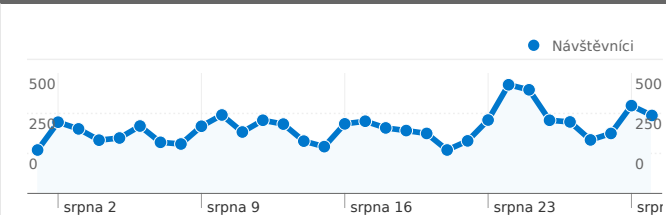

Používání webu

13 850 Návštěvy

0,09 % Míra opuštění

272 308 Zobrazení stránek

00:11:35 Prům. doba na webu

19,66 Stránky/návštěva

25,03 % % Nové návštěvy

Přehled návštěvníků

Počet návštěvníků této stránky: 4 498

13 850 Návštěvy

4 498 Absolutní unikátní návštěvníci

272 308 Zobrazení stránek

19,66 Průměrná zobrazení stránky

00:11:35 Doba na webu

0,09 % Míra opuštění

25,03 % Nové návštěvy

Ze všech zdrojů provozu byl odeslán celkový počet návštěv: 13 850

30,51 % Přímá návštěvnost

23,77 % Odkazující stránky

45,72 % Vyhledávače

■ Vyhledávače
6 332,00 (45,72 %)

■ Přímá návštěvnost
4 226,00 (30,51 %)

1 - 10 z 37

Počet zobrazení stránek tohoto webu: 272 308

272 308 Zobrazení stránek

85 287 Jedinečná zobrazení

0,09 % Míra opuštění

Nejnavštěvovanější stránky

stránky	Zobrazení stránek	% Zobrazení stránek
/index.php	24 917	9,15 %
/viewforum.php?f=3	24 800	9,11 %
/	22 777	8,36 %
/viewforum.php?f=1	14 746	5,42 %
/viewforum.php?f=15	6 583	2,42 %