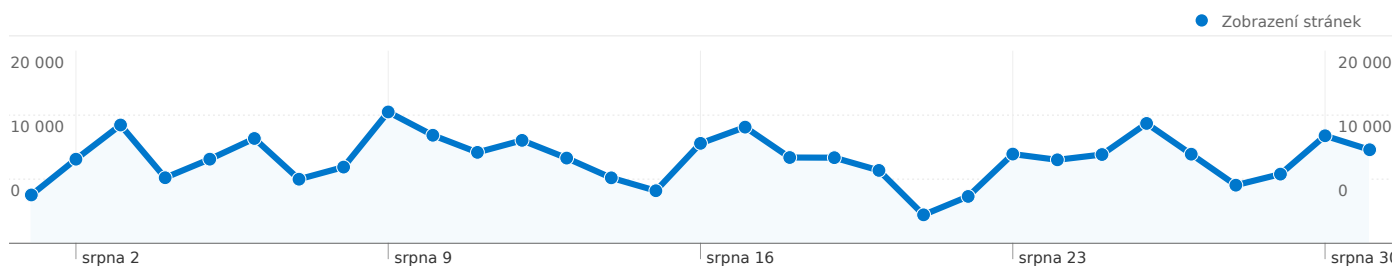

Počet zobrazení stránek tohoto webu: 272 308

272 308 Zobrazení stránek

85 287 Jedinečná zobrazení

0,09 % Míra opuštění

Nejnavštěvovanější stránky

stránky	Zobrazení stránek	% Zobrazení stránek
/index.php	24 917	9,15 %
/viewforum.php?f=3	24 800	9,11 %
/	22 777	8,36 %
/viewforum.php?f=1	14 746	5,42 %
/viewforum.php?f=15	6 583	2,42 %